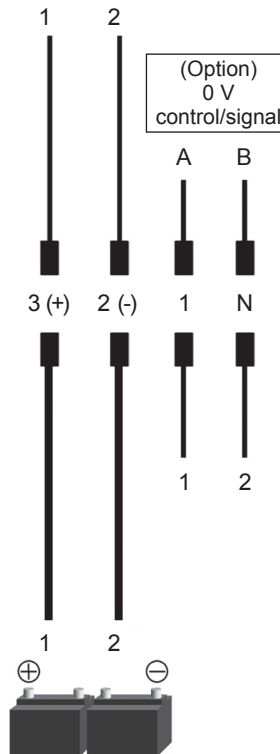

400 V

Rettbox® 20 A / 400V

230 V

Rettbox® 20 A / 230 V

12/24 V

Rettbox® 20 A / 12/24 V

2 x 1,5 mm² min.
 Terminal 50

- 1 s max.
- Polarität beachten
 - Observe polarity
 - Respected la polarité