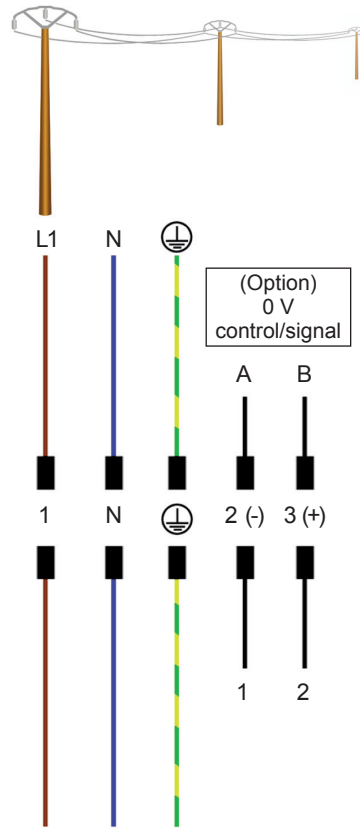

400 V

Rettbox® 20 A / 400V

230 V

Rettbox® 20 A / 230 V

12/24 V

Rettbox® 20 A / 12/24 V

2 x 1,5 mm² min.
 Terminal 50

- 1 s max.
- Polarität beachten
 - Observe polarity
 - Respected la polarité