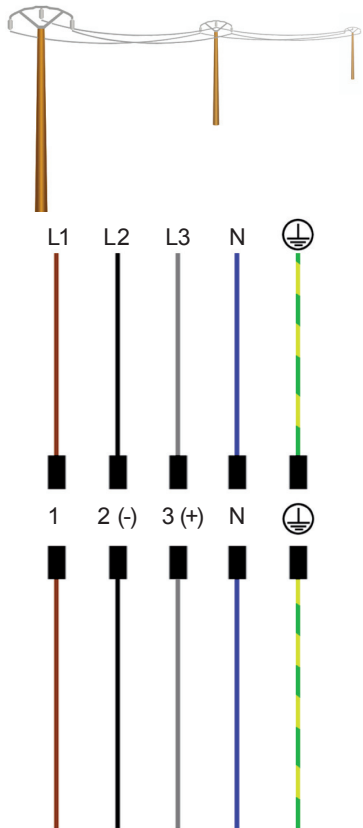

400 V

Rettbox® 20 A / 400V

230 V

Rettbox® 20 A / 230 V

12/24 V

Rettbox® 20 A / 12/24 V

2 x 1,5 mm² min.
 Terminal 50

- 1 s max.
- Polarität beachten
 - Observe polarity
 - Respected la polarité